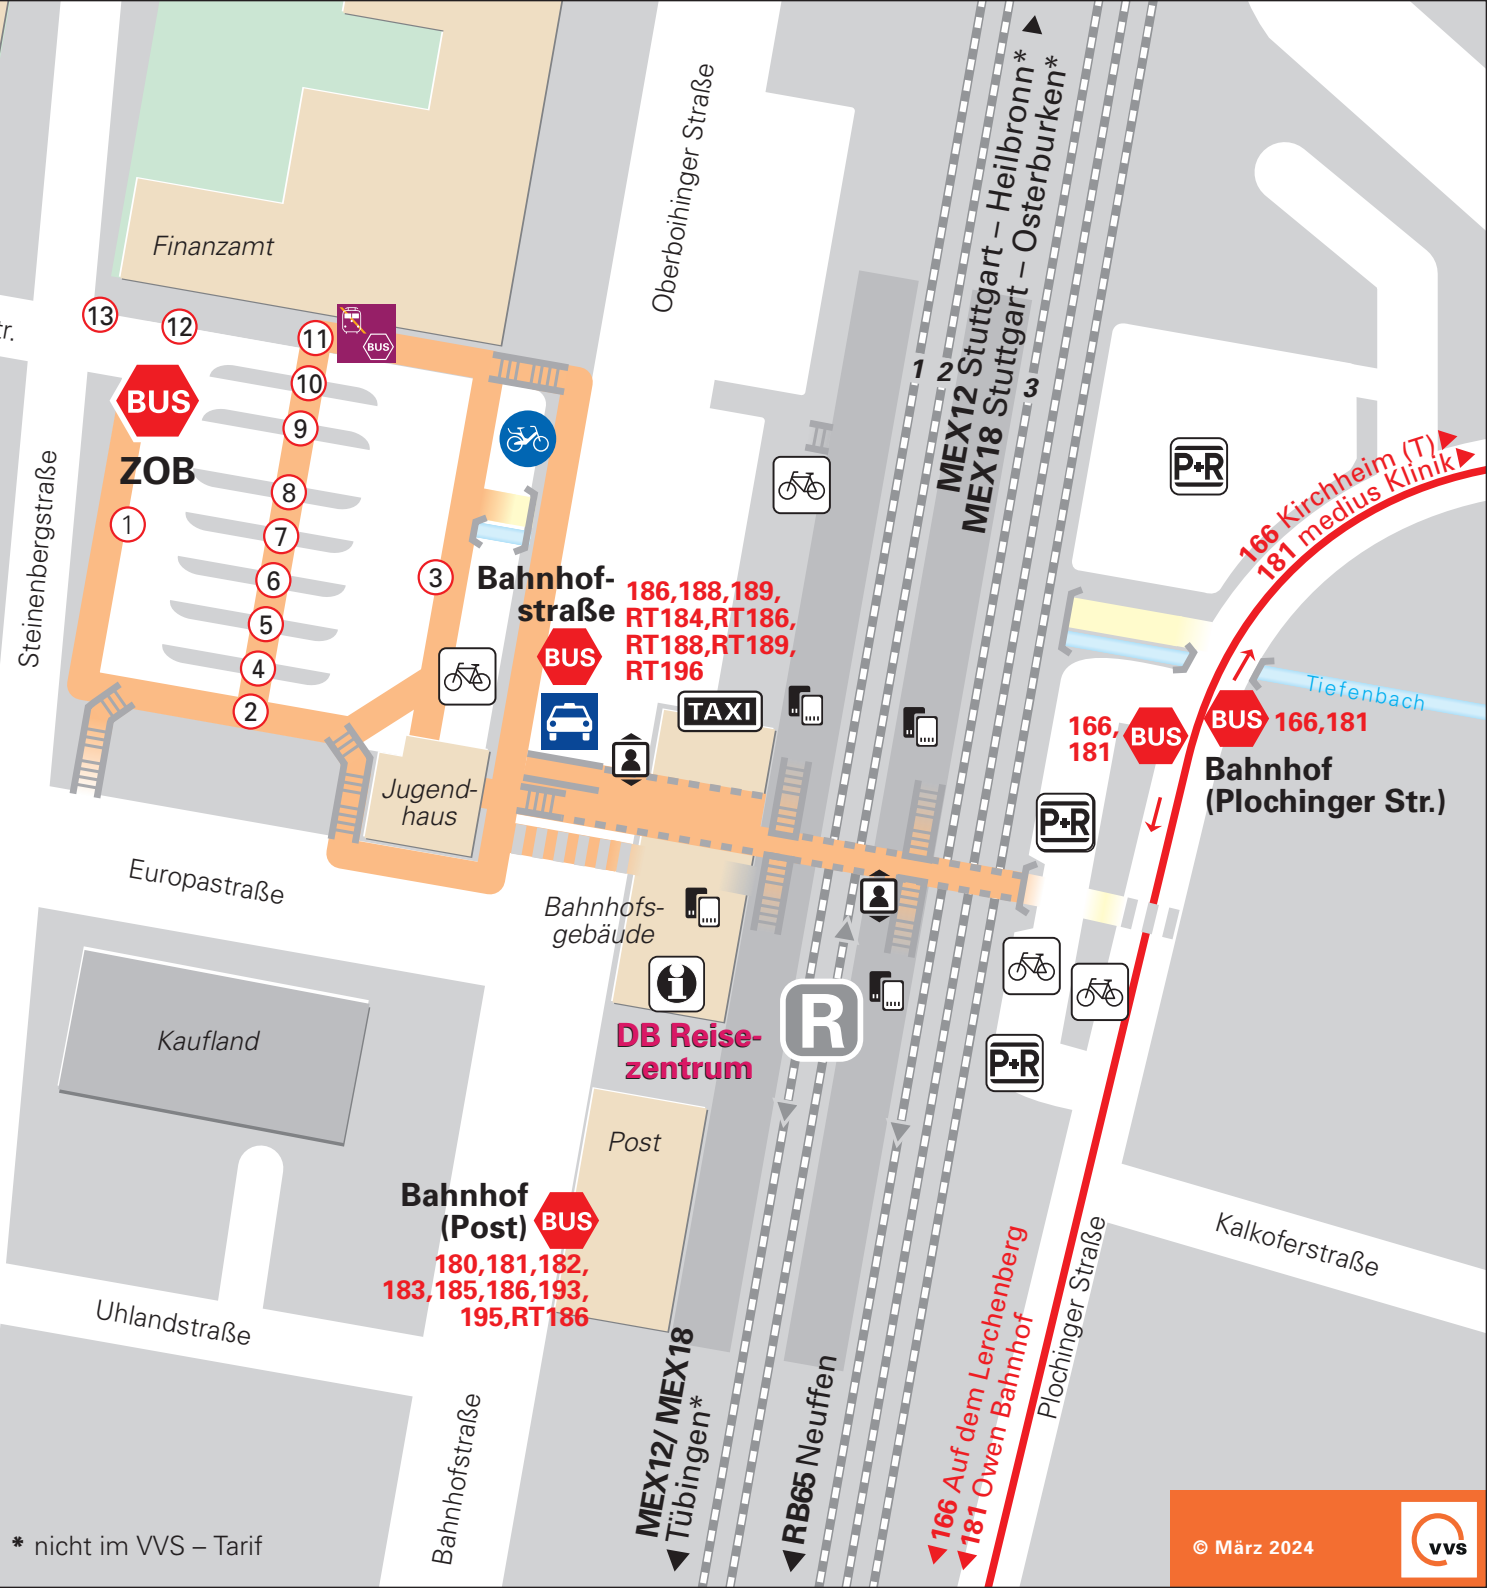

Nürtingen

2 9 3 1 ZOB Nürtingen

2 9 6 6 Nürtingen Bahnhofstraße

2 9 8 8 Nürtingen (Post)

4 3 7 5 Nürtingen (Plochinger Str.)

ZOB

Linie	Ziel	Bussteig
X4,74	Bernhausen – Degerloch	5
166	medius Klinik. – Reudern – Kirchh. (T)	6
167	Oberens.– Grötz.– Aich (– Neuenhaus)	7
169	Oberensingen – Nürtingen ZOB	12
180	Frickenh. – Beuren – Neuffen – Kohlberg – Tischhardt – Frickenh. – Nürt.	8
181	Rieth – Owen	4
182	Roßdorf Kleeweg	4
183	Braike (– Waldfriedhof) – Roßdorf	2
184	Zizishausen – Unterensingen – Wendl.	1
185	Großbettlingen – Grafenberg	3
186	medius Klinik	6
186	Hardt	9
188	Altdorf – Neckartenzlingen – Schlaitdorf	10
189	Schlaitdorf – Neckartenzlingen – Altdorf	9
193	Neuffener Str. – Schelmenwasen	2
195	Großbettlingen – Frickenhausen	3
196	Oberboihingen – Wendlingen	8
N81	Großbettlingen – Neckarhausen	2
X16	Aichtal – Waldenbuch – Böbl.(– Sindelf.)	7
X19	Bempflingen	9
N81	Großbettlingen – Neckarhausen	2
RT186	Oberens. Lindenpl. – Hardt Kullenwiesen	9
RT187	Bempflingen – Kleinbettlingen	8
RT189	Schlaitdorf – Neckartenzlingen – Altdorf	9
Fernbusse		13